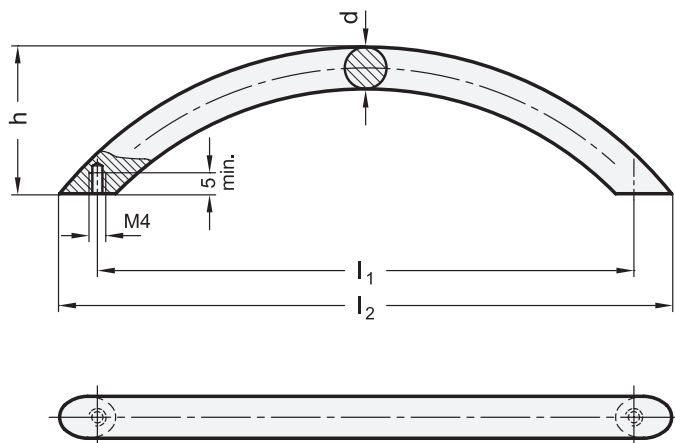

GN 424.1

Stahl

GN 424.5

Edelstahl

Bogengriffe

d	l₁	l₂ ≈	h ≈
10	64 ±0,25	75	35
10	96 ±0,25	111	35
10	128 ±0,25	146	35
10	160 ±0,25	181	35
10	192 ±0,35	219	35

Ausführung

- **GN 424.1**
Stahl
kunststoffbeschichtet
- schwarz, RAL 9005, strukturmatt ● **SW**
- silber, RAL 9006, strukturmatt ● **SR**
- **GN 424.5**
Edelstahl
- nichtrostend, 1.4305
- matt gebürstet
- *Angaben zur Belastbarkeit → hanser.ch*
- *Edelstahl-Eigenschaften → hanser.ch*
- **RoHS**

Hinweis

- siehe auch...
- *Bogengriffe GN 565.4*
(Aluminium, Montage von der Bedienungs- oder Rückseite) → hanser.ch

Bestellbeispiel (Stahl)	1 d
GN 424.1-10-160-SR	2 l ₁
	3 Oberfläche

Bestellbeispiel (Edelstahl)	1 d
GN 424.5-10-128	2 l ₁